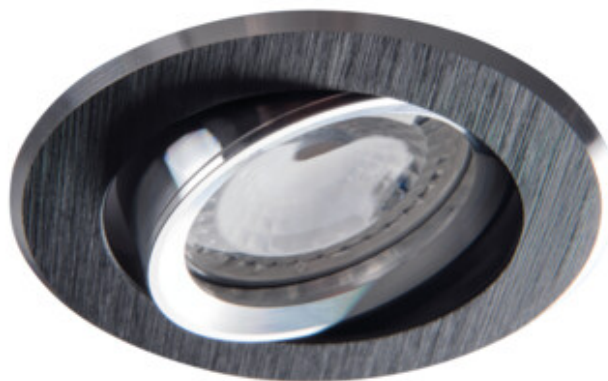

GWEN

Stropné bodové svietidlo

 12 AC; 12 DC	 Gx5,3	 III	 45°	 IP 20	 Indoor	 5÷25 °C
 Ø70-75	 Wiring	 0,12	 0,75	 0,5m	 Insect protection	 MR-16

GWEN CT-DTL50-B	18530	max 10	čierna anodovaná	v jednej osi	30
GWEN CT-DTO50-B	18531	max 10	čierna anodovaná	v jednej osi	30

Kanlux GWEN je očko, ktoré sa perfektne hodí do elegantných tónovaných interiérov. Brúsený hliník v čiernej farbe dodá osvetlenému interiéru štýl.

- Materiál korpusu: hliníková zliatina

GWEN

Stropné bodové svietidlo