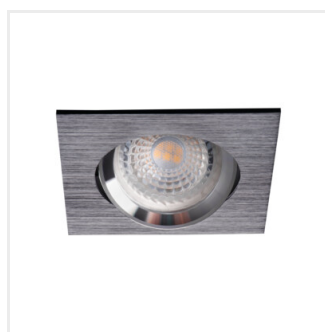

GWEN

Stropné bodové svietidlo

 12 AC; 12 DC	 Gx5,3	 III	 45°	 IP 20	 Indoor	 5÷25 °C
 Ø70-75	 Wiring	 0,12	 0,75	 0,5m	 Insect protection	 MR-16

GWEN CT-DTL50-B	18530	max 10	čierna anodovaná	v jednej osi	30
GWEN CT-DTO50-B	18531	max 10	čierna anodovaná	v jednej osi	30

Kanlux GWEN je očko, ktoré sa perfektne hodí do elegantných tónovaných interiérov. Brúsený hliník v čiernej farbe dodá osvetlenému interiéru štýl.

- Materiál korpusu: hliníková zliatina

GWEN

Stropné bodové svietidlo