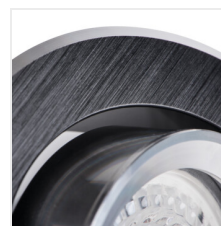

GWEN

Stropné bodové svietidlo

 12 AC; 12 DC	 Gx5,3	 III	 40°	 IP 20	 Indoor	 5÷25
 Ø70-75	 Wiring	 0,12	 0,75	 0,5m	 Insect protection	 MR-16

GWEN CT-DTL50-B	18530	max 10	čierna anodovaná	v jednej osi	30
GWEN CT-DTO50-B	18531	max 10	čierna anodovaná	v jednej osi	30

Kanlux GWEN je očko, ktoré sa perfektne hodí do elegantných tónovaných interiérov. Brúsený hliník v čiernej farbe dodá osvetlenému interiéru štýl.

- Materiál korpusu: hliníková zliatina

GWEN

Stropné bodové svietidlo