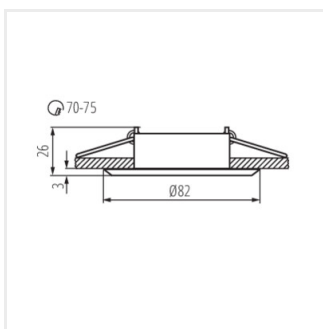

GWEN CT-DTO50