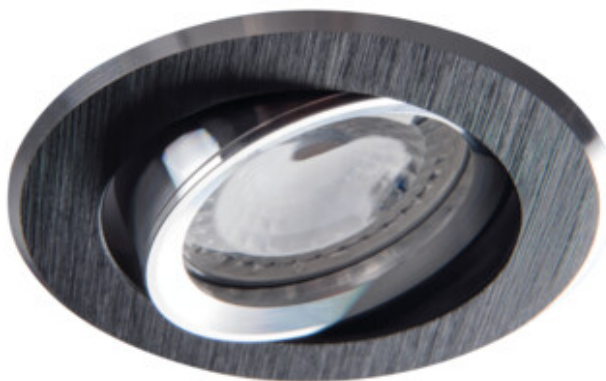

GWEN

Stropné bodové svietidlo

 12 AC; 12 DC	 Gx5,3	 III	 40°	 IP 20	 Indoor	 5÷25
 Ø70-75	 Wiring	 0,12	 0,75	 0,5m	 Insect protection	 MR-16

GWEN CT-DTL50-B	18530	max 10	čierna anodovaná	v jednej osi	30
GWEN CT-DTO50-B	18531	max 10	čierna anodovaná	v jednej osi	30

Kanlux GWEN je očko, ktoré sa perfektne hodí do elegantných tónovaných interiérov. Brúsený hliník v čiernej farbe dodá osvetlenému interiéru štýl.

- Materiál korpusu: hliníková zliatina

GWEN

Stropné bodové svietidlo