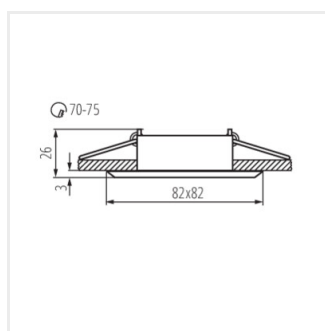

GWEN CT-DTL50