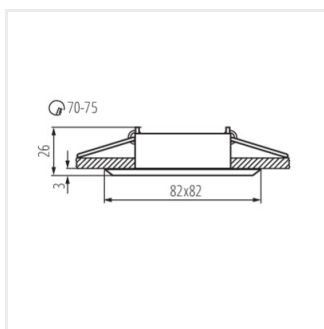

GWEN CT-DTL50