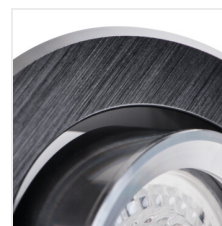

GWEN

Stropné bodové svietidlo

 12 AC; 12 DC	 Gx5,3	 III	 45°	 IP 20	 Indoor	 5÷25 °C
 Ø70-75	 Wiring	 0,12	 0,75	 0,5m	 Insect protection	 MR-16

GWEN CT-DTL50-B	18530	max 10	čierna anodovaná	v jednej osi	30
GWEN CT-DTO50-B	18531	max 10	čierna anodovaná	v jednej osi	30

Kanlux GWEN je očko, ktoré sa perfektne hodí do elegantných tónovaných interiérov. Brúsený hliník v čiernej farbe dodá osvetlenému interiéru štýl.

- Materiál korpusu: hliníková zliatina

GWEN

Stropné bodové svietidlo