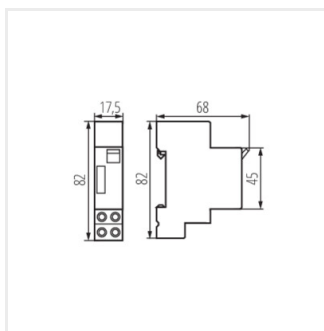

## 18730 AS 1-7M

Schodový automat na lištu TH35

AS 1-7M **18730** 220-240 AC

**5-ročná záruka podľa podmienok vyhlásenia o záruke, ktoré je dostupné na [webovej stránke](#)**

AS 1-7M