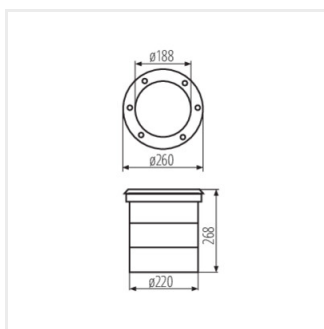

TURRO LED 3X15W-NW