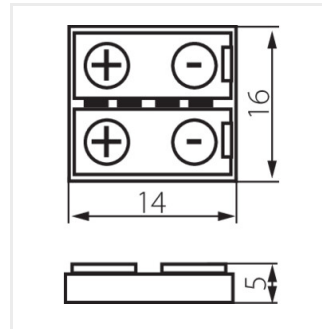

CONNECTOR RGB 10