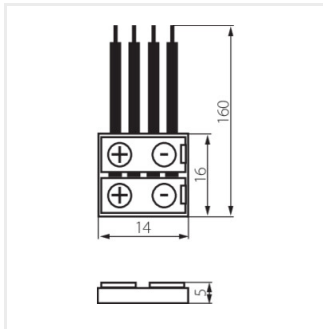

CONNECTOR RGB

Konektor pre LED pásikov

CONNECTOR RGB 10-CP