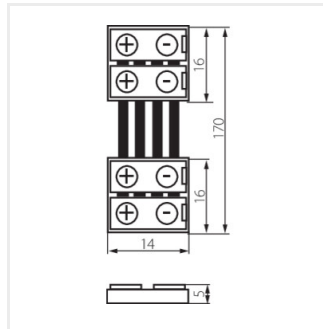

CONNECTOR RGB 10-CPC