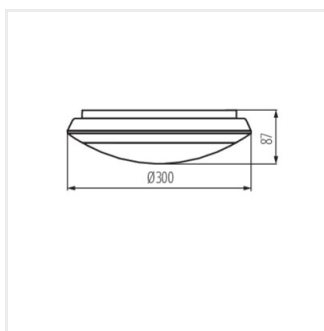

DABA N LED SMD DL-16W