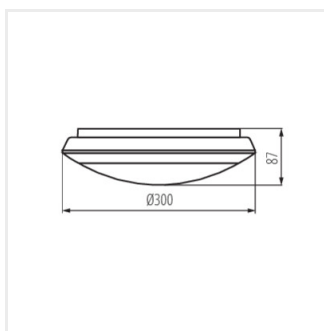

- Materiál korpusu: plast
- Materiál difúzora: PC

DABA PRO

Stropné LED svietidlo

DABA PRO 25W NW-B

DABA PRO 26W NW-SE-W

DABA PRO 25W