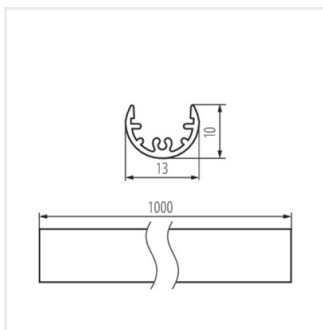

PROFILO A

Príslušenstvo

19170

SHADE A-FR

Matný difúzor pre hliníkový profil, 10 ks v balení, SHADE A-FR (19170)

19190

HANDLE A

Montážny držiak + koncovky k hliníkovému profilu, HANDLE A (19190)