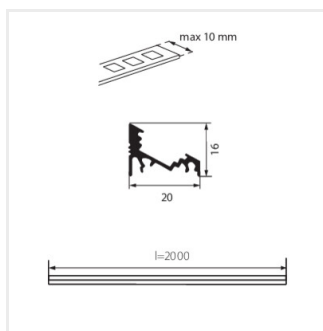

PROFILO C 2m

Príslušenstvo

26572 SHADE C/D/E/I-FR Matný difúzor pre hliníkový profil, 10 ks v balení, SHADE C/D/E/I-FR (26572)