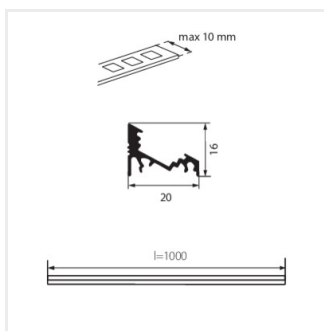

PROFILO C

Hliníkový profil

PROFILO C

Príslušenstvo

26572 SHADE C/D/E/I-FR Matný difúzor pre hliníkový profil, 10 ks v balení, SHADE C/D/E/I-FR (26572)