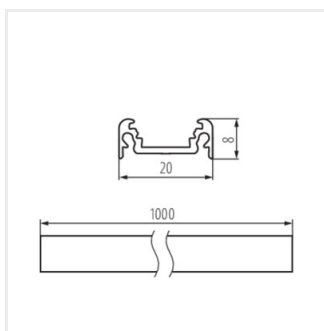

PROFILO D

Hliníkový profil

PROFILO D

Príslušenstvo

26572 SHADE C/D/E/I-FR Matný difúzor pre hliníkový profil, 10 ks v balení, SHADE C/D/E/I-FR (26572)