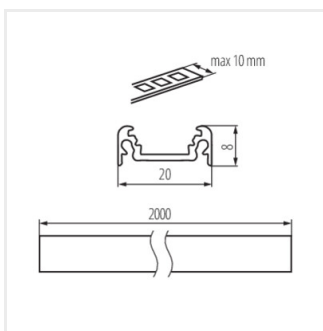

PROFILO D 2m

Príslušenstvo

26572 SHADE C/D/E/I-FR Matný difúzor pre hliníkový profil, 10 ks v balení, SHADE C/D/E/I-FR (26572)