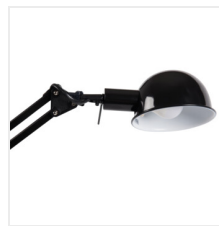

### Kancelárska stolná lampa

PIXA KT-40-W

PIXA KT-40-W **19300** max 10W LED biela

PIXA KT-40-B **19301** max 10W LED čierna

[V] 220-240 AC	[Hz] 50			IP 20		
CE	EAC	UK CA				

Kanlux PIXA je stolná lampička pre vymeniteľný svetelný zdroj. Jej konštrukcia umožňuje nasmerovať svetelný lúč akýmkoľvek smerom, zatiaľ čo tienidlo obmedzuje jeho vplyv zo strany na stranu. Táto lampa dokonale ladí s akýmkoľvek typom interiéru - od detskej izby po stôl v prezidentskej kancelárii.

- Materiál korpusu: plast, kov
- Materiál difúzora: kov