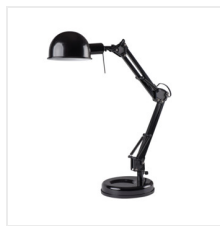

### Kancelárska stolná lampa

PIXA KT-40-W

PIXA KT-40-W **19300** max 10W LED biela

PIXA KT-40-B **19301** max 10W LED čierna

[V] 220-240 AC	[Hz] 50			IP 20		
CE	EAC	UK CA				

Kanlux PIXA je stolná lampička pre vymeniteľný svetelný zdroj. Jej konštrukcia umožňuje nasmerovať svetelný lúč akýmkoľvek smerom, zatiaľ čo tienidlo obmedzuje jeho vplyv zo strany na stranu. Táto lampa dokonale ladí s akýmkoľvek typom interiéru - od detskej izby po stôl v prezidentskej kancelárii.

- Materiál korpusu: plast, kov
- Materiál difúzora: kov