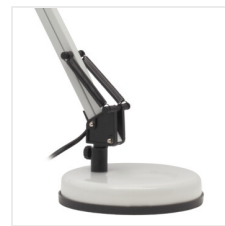

### Kancelárska stolná lampa

PIXA KT-40-W

PIXA KT-40-W **19300** max 10W LED biela

PIXA KT-40-B **19301** max 10W LED čierna

[V] 220-240 AC	[Hz] 50			IP 20		
CE	EAC	UK CA				

Kanlux PIXA je stolná lampička pre vymeniteľný svetelný zdroj. Jej konštrukcia umožňuje nasmerovať svetelný lúč akýmkoľvek smerom, zatiaľ čo tienidlo obmedzuje jeho vplyv zo strany na stranu. Táto lampa dokonale ladí s akýmkoľvek typom interiéru - od detskej izby po stôl v prezidentskej kancelárii.

- Materiál korpusu: plast, kov
- Materiál difúzora: kov