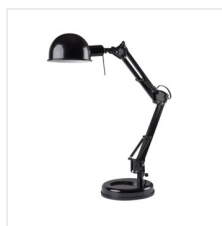

PIXA

Kancelárska stolná lampa

PIXA KT-40-W

PIXA KT-40-W **19300** max 10W LED biela

PIXA KT-40-B **19301** max 10W LED čierna

[V] 220-240 AC	[Hz] 50			IP 20		
CE	EAC	UK CA				

Kanlux PIXA je stolná lampička pre vymeniteľný svetelný zdroj. Jej konštrukcia umožňuje nasmerovať svetelný lúč akýmkoľvek smerom, zatiaľ čo tienidlo obmedzuje jeho vplyv zo strany na stranu. Táto lampa dokonale ladí s akýmkoľvek typom interiéru - od detskej izby po stôl v prezidentskej kancelárii.

- Materiál korpusu: plast, kov
- Materiál difúzora: kov

PIXA

Kancelárska stolná lampa

PIXA KT-40-W

PIXA KT-40-B

PIXA KT