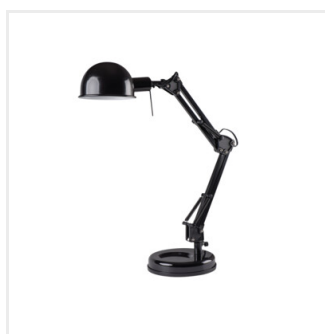

PIXA

Kancelárska stolná lampa

PIXA KT-40-W

PIXA KT-40-W **19300** max 10W LED biela

PIXA KT-40-B **19301** max 10W LED čierna

[V] 220-240 AC	[Hz] 50			IP 20		
CE	EAC	UK CA				

Kanlux PIXA je stolná lampička pre vymeniteľný svetelný zdroj. Jej konštrukcia umožňuje nasmerovať svetelný lúč akýmkoľvek smerom, zatiaľ čo tienidlo obmedzuje jeho vplyv zo strany na stranu. Táto lampa dokonale ladí s akýmkoľvek typom interiéru - od detskej izby po stôl v prezidentskej kancelárii.

- Materiál korpusu: plast, kov
- Materiál difúzora: kov

PIXA

Kancelárska stolná lampa

PIXA KT-40-W

PIXA KT-40-B

PIXA KT