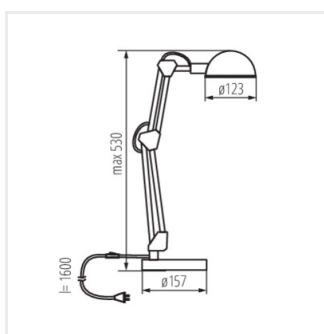

PIXA

Kancelárska stolná lampa

PIXA KT