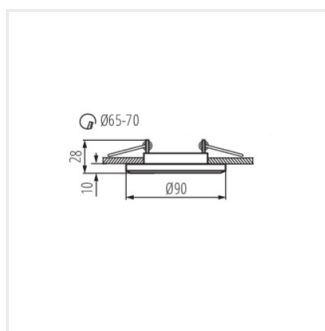

MORTA CT-DSO50