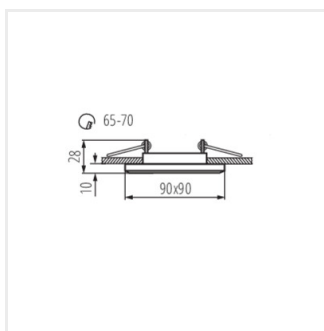

MORTA CT-DSL50