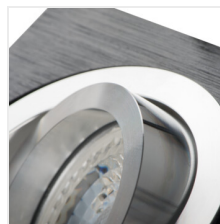

### Stropné bodové svietidlo

12 AC; 12 DC	Gx5,3	III		<b>IP</b> 20		5÷25
	0,12	0,75	0,5m		MR-16	

Model	Art. No.	Max. Qty	Material	Beam Angle	Beam Spread
SEIDY CT-DTO50-AL	18280	max 10	brúsený hliník	v jednej osi	30
SEIDY CT-DTL50-AL	18281	max 10	brúsený hliník	v jednej osi	30
SEIDY CT-DTO50-B	18288	max 10	čierna anodovaná	v jednej osi	30
SEIDY CT-DTL50-B	18289	max 10	čierna anodovaná	v jednej osi	30
SEIDY CT-DTL50-W/M	19454	max 10	biela matná	v jednej osi	30
SEIDY CT-DTL250-W/M	19455	2 x max 10	biela matná	v jednej osi	30
SEIDY CT-DTO50-W/M	19456	max 10	biela matná	v jednej osi	30
SEIDY CT-DTO50-B/M	19457	max 10	čierna matná	v jednej osi	30
SEIDY CT-DTL50-B/M	19458	max 10	čierna matná	v jednej osi	30
SEIDY CT-DTL250-B/M	19459	2 x max 10	čierna matná	v jednej osi	30

- Materiál korpusu: hliníková zliatina