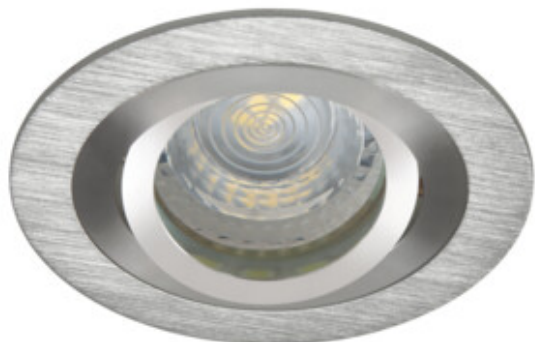

### Stropné bodové svietidlo

12 AC; 12 DC	Gx5,3	III		<b>IP</b> 20		5÷25
	0,12	0,75	0,5m		MR-16	

Model	Art. No.	Max. Qty	Material	Beam Angle	Beam Spread
SEIDY CT-DTO50-AL	18280	max 10	brúsený hliník	v jednej osi	30
SEIDY CT-DTL50-AL	18281	max 10	brúsený hliník	v jednej osi	30
SEIDY CT-DTO50-B	18288	max 10	čierna anodovaná	v jednej osi	30
SEIDY CT-DTL50-B	18289	max 10	čierna anodovaná	v jednej osi	30
SEIDY CT-DTL50-W/M	19454	max 10	biela matná	v jednej osi	30
SEIDY CT-DTL250-W/M	19455	2 x max 10	biela matná	v jednej osi	30
SEIDY CT-DTO50-W/M	19456	max 10	biela matná	v jednej osi	30
SEIDY CT-DTO50-B/M	19457	max 10	čierna matná	v jednej osi	30
SEIDY CT-DTL50-B/M	19458	max 10	čierna matná	v jednej osi	30
SEIDY CT-DTL250-B/M	19459	2 x max 10	čierna matná	v jednej osi	30

Kanlux SEIDY je obľúbená rodina stropných svietidiel, v ktorej si môžeme vybrať svietidlá s 1 alebo 2 bodovkami. Vďaka širokému výberu farieb a textúr materiálu, z ktorých sú vyrobené, dokážete poskladať dokonalé osvetlenie pre kaviarne, interiéry hotelov, ale taktiež domova.

- Materiál korpusu: hliníková zliatina