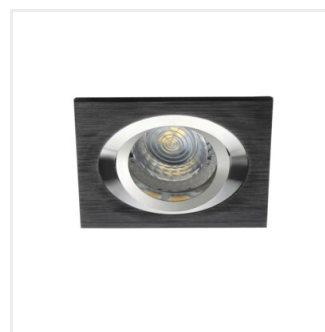

Kanlux SEIDY je obľúbená rodina stropných svietidiel, v ktorej si môžeme vybrať svietidlá s 1 alebo 2 bodovkami. Vďaka širokému výberu farieb a textúr materiálu, z ktorých sú vyrobené, dokážete poskladať dokonalé osvetlenie pre kaviarne, interiéry hotelov, ale taktiež domova.

- Materiál korpusu: hliníková zliatina

## SEIDY

Stropné bodové svietidlo

SEIDY CT-DTO50-AL

SEIDY CT-DTL50-AL

SEIDY CT-DTO50-B

SEIDY CT-DTL50-B

SEIDY CT-DTL50-W/M

SEIDY CT-DTL250-W/M