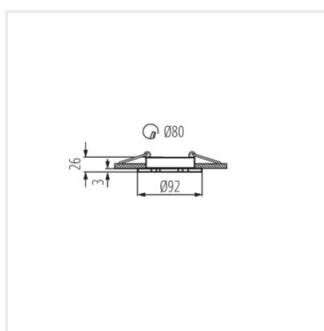

SEIDY CT-DTO50