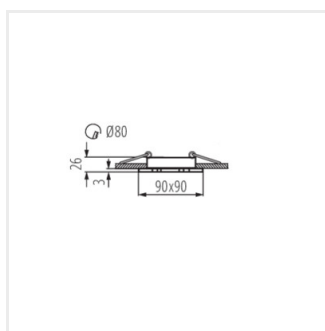

SEIDY CT-DTL50