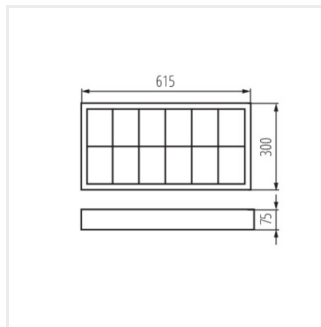

NOTUS 3 EVG 218 NT

Príslušenstvo

07870

ROPE-NT 150

ROPE-NT 150 oceľové lanko (dvojité) na zavesenie svietidla, 2 ks v balení

07871

ROPE-NT 150 SINGLE

ROPE-NT 150 SINGLE oceľové lanko (jedno) na zavesenie svietidla, 2 ks v balení