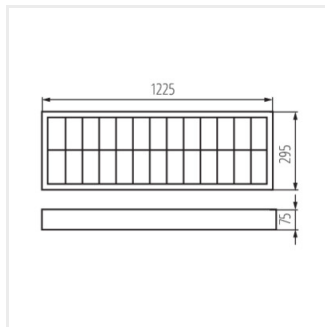

NOTUS 3 EVG 236; NOTUS
3WS EVG 236