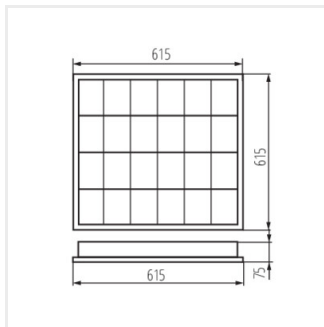

NOTUS

Prisadené rastrové svietidlo

NOTUS 3 EVG 418; NOTUS
3WS EVG 418