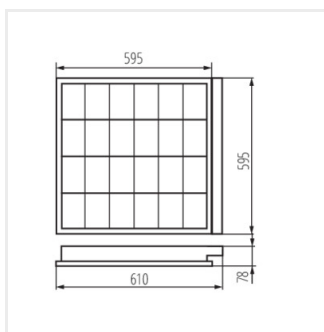

REGIS

Vstavané rastrové svietidlo

REGIS 3 OPAL 418 PT

REGIS 3WS EVG 418 PT

REGIS 3WS OPAL 418 PT

REGIS 3 EVG 418 PT;
REGIS 3WS EVG 418 PT

REGIS 3 OPAL 418 PT;
REGIS 3WS OPAL 418 PT

REGIS