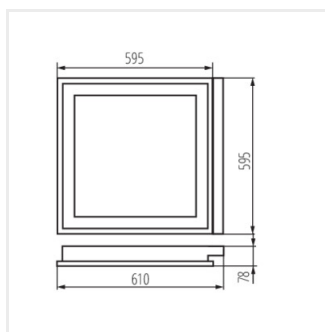

REGIS 3 OPAL 418 PT;
REGIS 3WS OPAL 418 PT