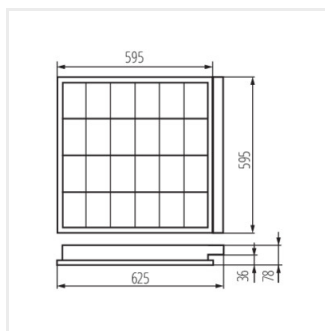

## REGIS 4LED

Vstavané rastrové svietidlo

REGIS 4LED OPAL 418PT

REGIS 4LED 418 PT

REGIS 4LED OPAL 418PT

REGIS 4LED 418 PT