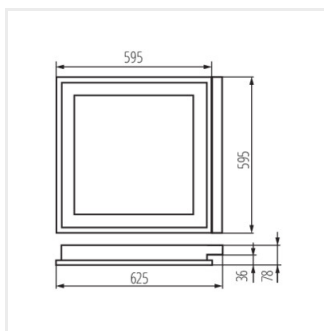

## REGIS 4LED

Vstavané rastrové svietidlo

REGIS 4LED OPAL 418PT

REGIS 4LED 418 PT

REGIS 4LED OPAL 418PT

REGIS 4LED 418 PT