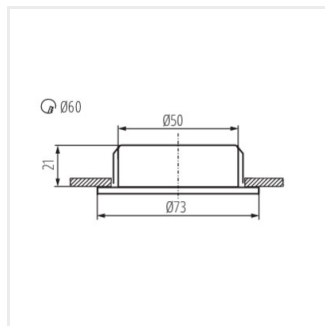

GAVI LED

Nábytkové bodové LED svietidlo

GAVI LED18 SMD-WW-C/M