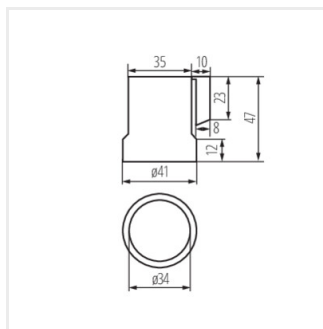

HLDR-E27-F