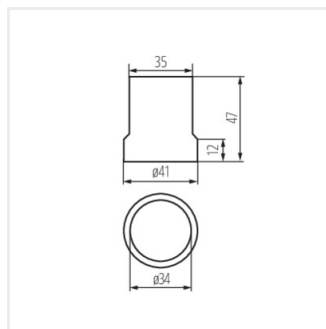

HLDR-E27

Pätica pre svetelné zdroje

HLDR-E27