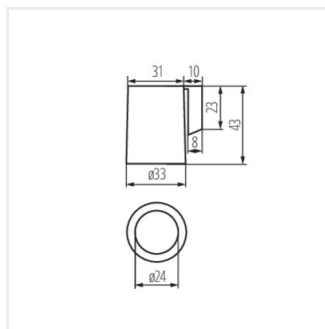

HLDR-E14-F