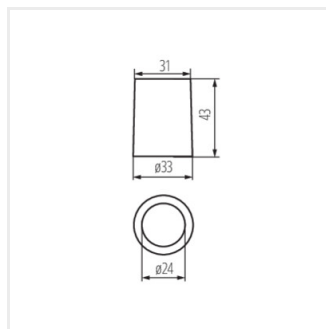

HLDR-E14

Pätica pre svetelné zdroje

HLDR-E14