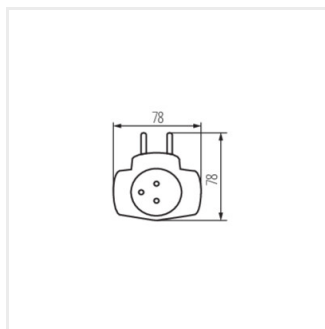

ZARK

Rozvodné skrinky, zásuvky, zástrčky

ZARK KRT/2-1

ZARK KRT/2-1	02180	biela
ZARK KRW-3	02181	biela

Nemáte dostatok miesta na pripojenie iného zariadenia k zásuvke? Nič jednoduchšie – rozbočky Kanlux ZARK vyriešia Váš problém. Tým získate tri nové vstupy do zásuvky.

- vybavený ochranným kontaktom
- Materiál: plast

ZARK KRT/2-1

ZARK KRW-3

ZARK

Rozvodné skrinky, zásuvky, zástrčky

ZARK KRT/2-1

ZARK KRW-3