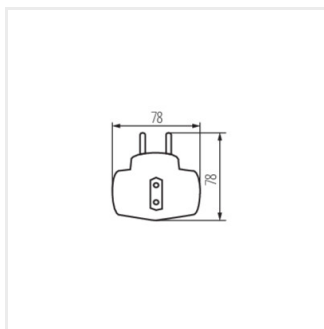

ZARK

Rozvodné skrinky, zásuvky, zástrčky

ZARK KRT/2-1

ZARK KRT/2-1	02180	biela
ZARK KRW-3	02181	biela

Nemáte dostatok miesta na pripojenie iného zariadenia k zásuvke? Nič jednoduchšie – rozbočky Kanlux ZARK vyriešia Váš problém. Tým získate tri nové vstupy do zásuvky.

- vybavený ochranným kontaktom
- Materiál: plast

ZARK KRT/2-1

ZARK KRW-3

ZARK

Rozvodné skrinky, zásuvky, zástrčky

ZARK KRT/2-1

ZARK KRW-3