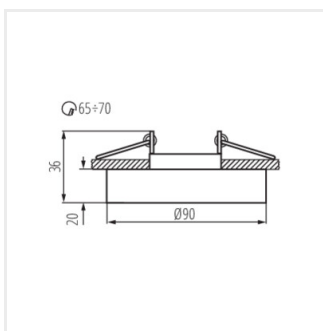

MORTA B CT-DSO50