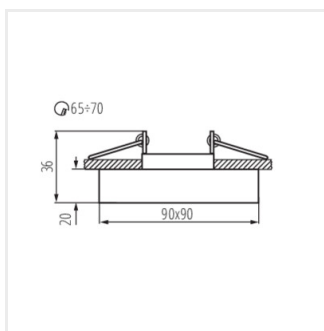

MORTA B CT-DSL50