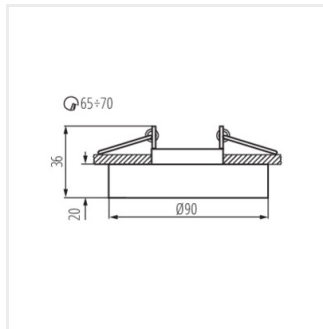

MORTA B CT-DSO50