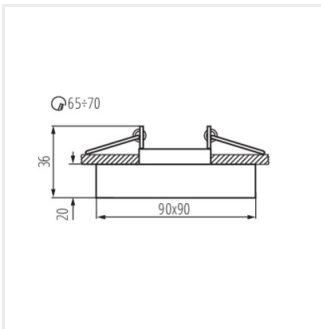

MORTA B CT-DSL50