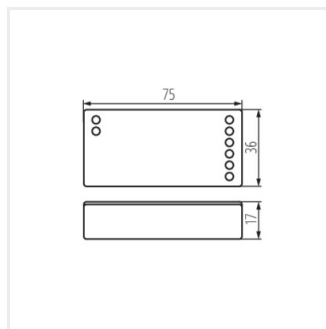

CTRL 12/24V MONO/CCT

Riadiaca jednotka pre LED pásiky

CTRL 12/24V MONO/CCT