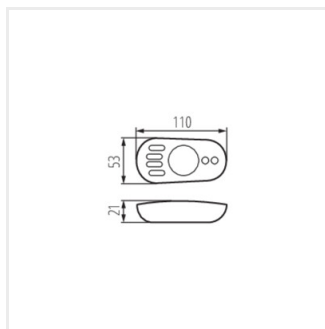

CTRL 12/24V MONO/CCT

Riadiaca jednotka pre LED pásiky

REMOTE CCT