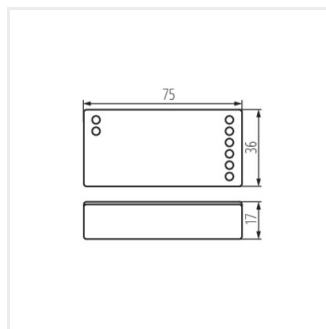

CTRL 12/24V RGBW CCT

Riadiaca jednotka pre LED pásiky

CTRL 12/24V RGBW CCT