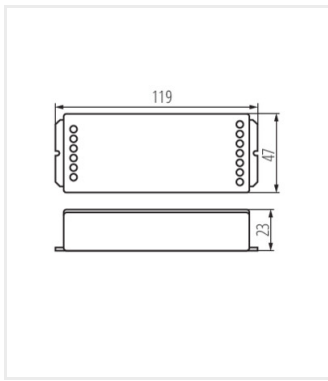

# Kanlux CTRL12-48V ALL-IN

---

12V  
24V  
48V

CTRL 12-48V ALL-IN

CTRL 12-48V ALL-IN | 22151

CTRL 12-48V ALL-IN

Vytvorený dokument: 24.04.2026, 17:35

Zmena technických parametrov vyhradená. Údaje, ktoré sú uvedené v tomto materiáli, nie sú právne záväzné.