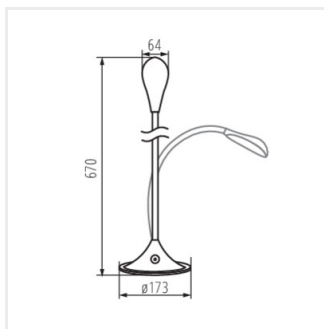

FRANCO II LED