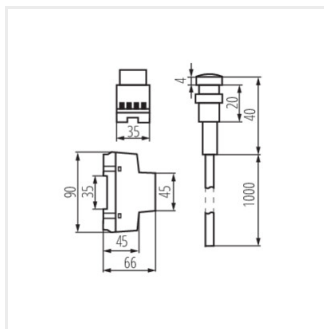

22370 AZ-10A TH 35

Súmrakový snímač na lištu TH35

[Hz] 50	In[A] 10	[W] 2300	°C -20+40			IP 20/65
TH 35	CE	EAC	UK CA			

AZ-10A TH 35 22370 220-240 AC

5-ročná záruka podľa podmienok vyhlásenia o záruke, ktoré je dostupné na [webovej stránke](#)

22370 AZ-10A TH 35

Súmrakový snímač na lištu TH35

AZ-10A TH 35