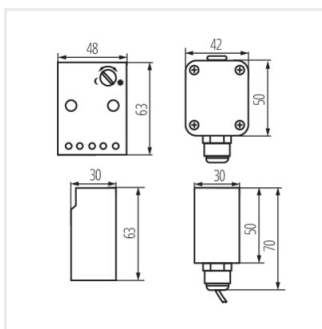

AZ-10A 22371 biela k usadeniu na stenu

Kanlux AZ-10 je súmrakový snímač. Používa sa k zapnutiu a vypnutiu svetelných obvodov alebo iných elektrických prijímačov, v závislosti na úrovni prirodzeného osvetlenia (deň/noc).

- Hysterézia ~ 20 Lx

AZ-10A