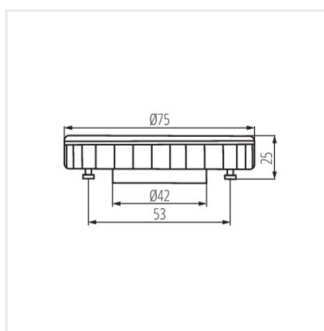

- Materiál: hliníková zliatina, plast

ESG LED

Svetelný zdroj LED

ESG LED 9W GX53

ESG LED 9W GX53