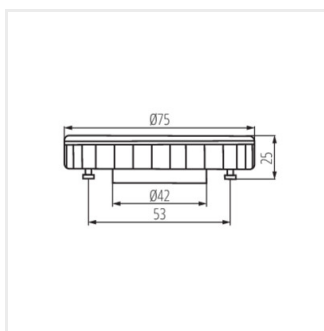

ESG LED 9W GX53