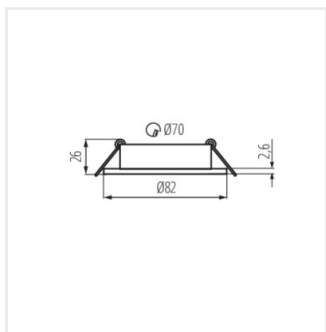

DALLA CT-DTO50