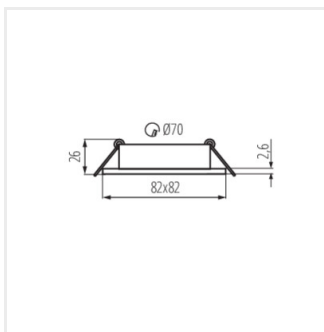

DALLA CT-DTL50