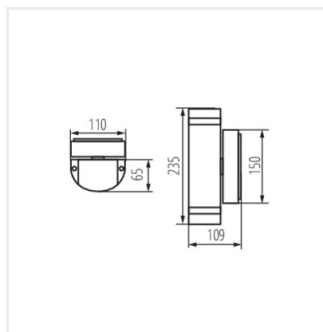

- Materiál korpusu: hliníková zliatina
- Materiál ochranného skla: tvrdené sklo

ZEW EL

Fasádne svetidlo

ZEW EL-235J-B

ZEW EL-235U-B

ZEW EL-235J-GR

ZEW EL-235U-GR

ZEW EL-235J