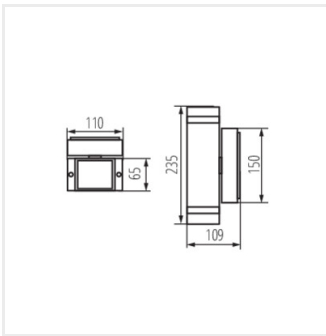

ZEW EL-235J