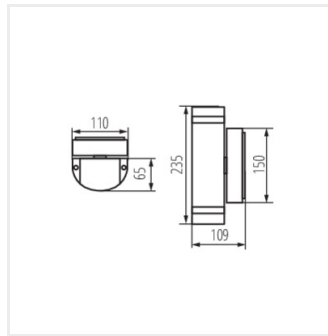

ZEW EL-235U

Vytvorený dokument: 08.03.2025, 10:20

Zmena technických parametrov vyhradená. Údaje, ktoré sú uvedené v tomto materiáli, nie sú právne záväzné.

Fotometria: výsledky získané pri testovaní konkrétneho exemplára.

Kanlux S.A. ul. Objazdowa 1-3, 41-922 Radzionków, Poland kanlux@kanlux.com

SK