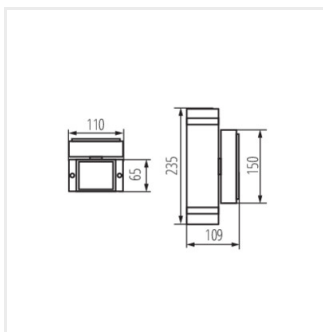

- Materiál korpusu: hliníková zliatina
- Materiál ochranného skla: tvrdené sklo

ZEW EL

Fasádne svetidlo

ZEW EL-235J-B

ZEW EL-235U-B

ZEW EL-235J-GR

ZEW EL-235U-GR

ZEW EL-235J