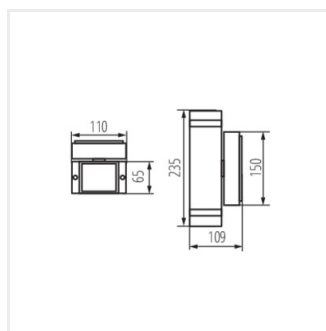

ZEW EL-235J