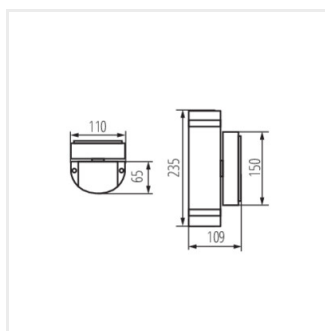

ZEW EL-235U