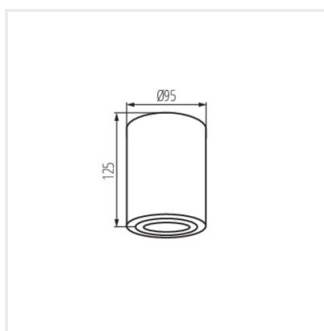

- Materiál korpusu: hliníková zliatina

BORD

Stropné bodové svietidlo

BORD DLP-50-W

BORD DLP-50-B

BORD DLP-50-B

BORD DLP-50