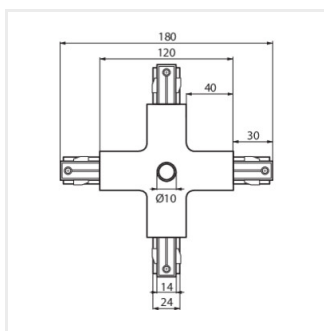

TEAR PR-X-WH

TEAR

Príslušenstvo k lištovému systému

N —

L R
TEAR TR 1M
TEAR TR 2M

220-240V~
50/60Hz