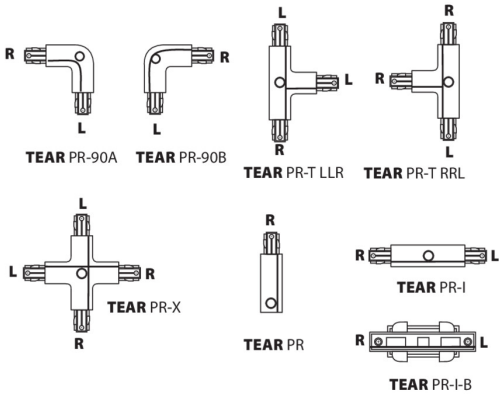

TEAR

Príslušenstvo k lištovému systému

TEAR PR-90B-WH

TEAR PR-90B-WH	22582
TEAR PR-I-B-WH	22586
TEAR PR-T-LLR-WH	22589
TEAR PR-T-RRL-WH	22590
TEAR PR-X-WH	22591

TEAR PR-90B-WH

TEAR PR-I-B-WH

TEAR PR-T-LLR-WH

TEAR PR-T-RRL-WH

TEAR

Príslušenstvo k lištovému systému

TEAR PR-X-WH

TEAR PR-90B-WH

TEAR PR-I-B-WH

TEAR PR-T-LLR-WH

TEAR PR-T-RRL-WH

TEAR PR-X-WH

TEAR

Príslušenstvo k lištovému systému

N —

L R
TEAR TR 1M
TEAR TR 2M

220-240V~
50/60Hz