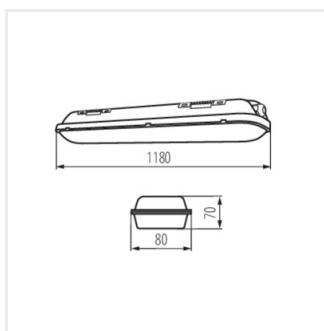

- Materiál korpusu: PC
- Materiál difúzora: PC

MAH LED N

Prachotesné LED svietidlo

MAH-LED N 20W-NW/PC

MAH-LED N 40W-NW/PC

MAH-LED N 50W-NW/PC

MAH-LED N 40W PC

MAH-LED N 50W PC