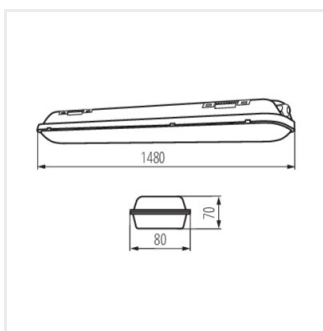

- Materiál korpusu: PC
- Materiál difúzora: PC

MAH LED N

Prachotesné LED svietidlo

MAH-LED N 20W-NW/PC

MAH-LED N 40W-NW/PC

MAH-LED N 50W-NW/PC

MAH-LED N 40W PC

MAH-LED N 50W PC