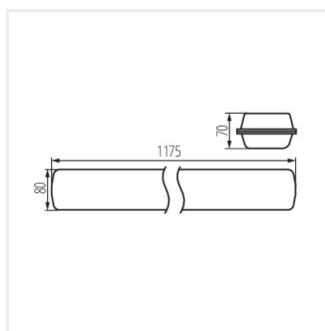

- Materiál korpusu: PC
- Materiál difúzora: PC

MAH LED HI

Prachotesné LED svietidlo

MAH LED HI 19W-NW RYF

MAH LED HI 38W-NW RYF

MAH LED HI 48W-NW RYF

MAH LED HI 26W-NW RYF

MAH LED HI 19W RYF