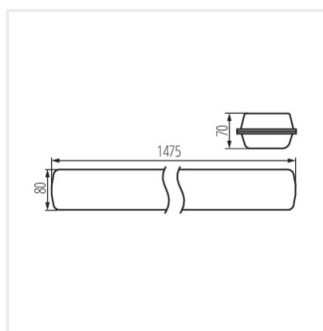

MAH LED HI 48W RYF