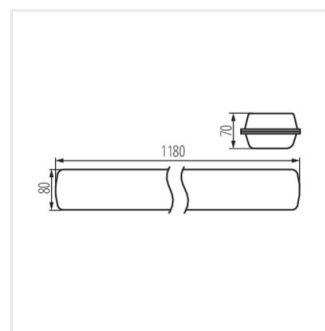

MAH LED HI 26W RYF