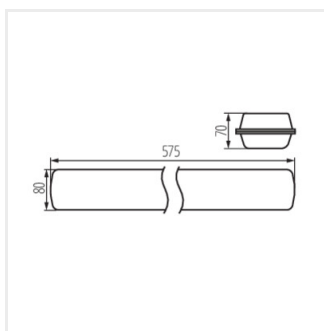

- Materiál korpusu: PC
- Materiál difúzora: PC

MAH LED HI

Prachotesné LED svietidlo

MAH LED HI 19W-NW RYF

MAH LED HI 38W-NW RYF

MAH LED HI 48W-NW RYF

MAH LED HI 26W-NW RYF

MAH LED HI 19W RYF