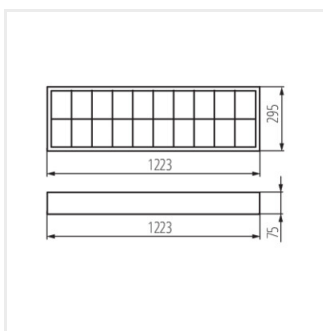

## NOTUS 4LED

Prisadené rastrové svetidlo

NOTUS 4LED 418 NT

NOTUS 4LED 236 NT

NOTUS 4LED 218 NT

NOTUS 4LED 418 NT

NOTUS 4LED 236 NT

NOTUS 4LED 218 NT