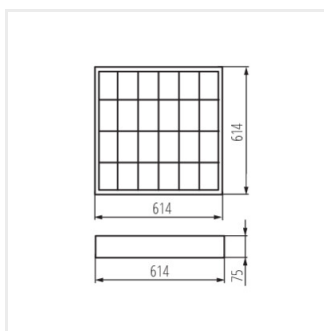

## NOTUS 4LED

Prisadené rastrové svetidlo

NOTUS 4LED 418 NT

NOTUS 4LED 236 NT

NOTUS 4LED 218 NT

NOTUS 4LED 418 NT

NOTUS 4LED 236 NT

NOTUS 4LED 218 NT