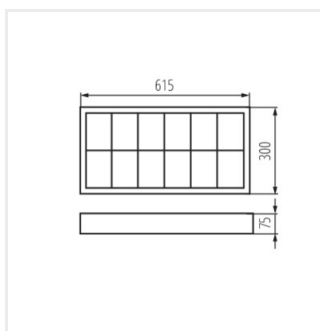

## NOTUS 4LED

Prisadené rastrové svetidlo

NOTUS 4LED 418 NT

NOTUS 4LED 236 NT

NOTUS 4LED 218 NT

NOTUS 4LED 418 NT

NOTUS 4LED 236 NT

NOTUS 4LED 218 NT