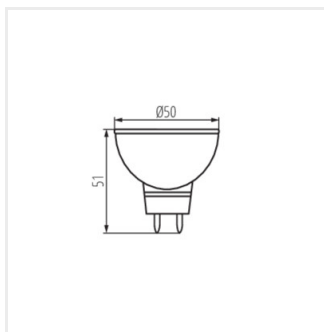

TOMI LED 5W MR16