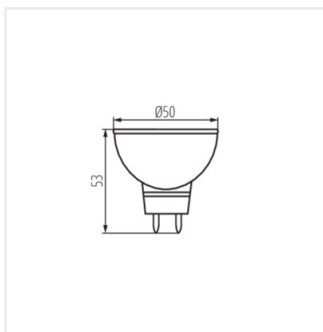

TOMI LED 7W MR16