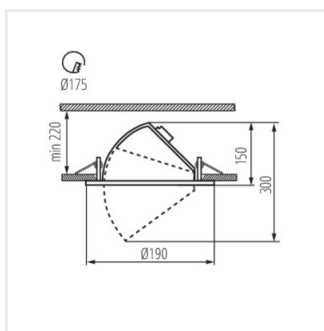

- Materiál korpusu: hliníková zliatina
- Materiál difúzora: sklo

HIMA LED

Svietidlo typu downlight

HIMA LED 23W-NW-W

HIMA LED 23W-NW-B

HIMA LED 33W-NW-W

HIMA LED 33W-NW-B

HIMA LED