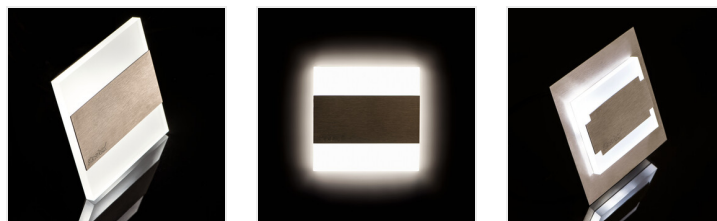

### Schodiskové LED svietidlo

TERRA LED WW

		IV	W	lm	Tc [K]
TERRA LED WW	<b>23102</b>	12 DC	0,8	nehrdzavejúca oceľ	13 3000
TERRA LED CW	<b>23104</b>	12 DC	0,8	nehrdzavejúca oceľ	15 6500
TERRA LED AC-WW	<b>23806</b>	220-240 AC	1,3	nehrdzavejúca oceľ	13 3000
TERRA LED W-WW	<b>26842</b>	12 DC	0,8	biela	13 3000
TERRA LED W-CW	<b>26843</b>	12 DC	0,8	biela	15 6500
TERRA LED B-NW	<b>26848</b>	12 DC	0,8	čierna	14 4000
TERRA LED B-WW	<b>26849</b>	12 DC	0,8	čierna	13 3000
TERRA LED P68 CW CZ	<b>27082</b>	12 DC	0,8	nehrdzavejúca oceľ	15 6500
TERRA LED P68 WW CZ	<b>27083</b>	12 DC	0,8	nehrdzavejúca oceľ	13 3000
TERRA LED P68 B-NW CZ	<b>27088</b>	12 DC	0,8	čierna	14 4000
TERRA LED P68 B-WW CZ	<b>27089</b>	12 DC	0,8	čierna	13 3000
TERRA LED PIR B-NW	<b>29860</b>	12 DC	0,8	čierna	14 4000
TERRA LED PIR B-WW	<b>29861</b>	12 DC	0,8	čierna	13 3000

Kanlux TERRA je moderný dizajn spojený s atraktívnym svetelným efektom. Je to skvelý nápad pre osvetlenie schodísk a chodieb alebo pre zvýraznenie interiérového dizajnu miestností. Unikátna konštrukcia svietidla zaručuje rovnomerné rozptýlenie svetla. Verzia PIR je vybavená čidlom pohybu. Senzor detekuje pohyb/zapína osvetlenie bez ohľadu na intenzitu svetla v okolí.