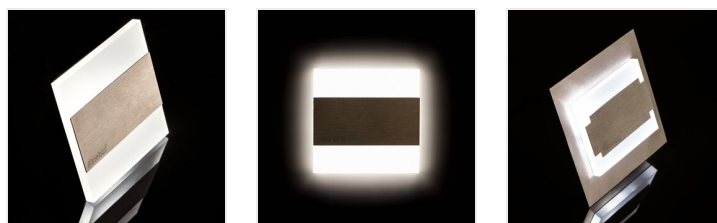

TERRA LED

Schodiskové LED svietidlo

TERRA LED WW

		IV	W	lm	Tc [K]
TERRA LED WW	23102	12 DC	0,8	nehrdzavejúca oceľ	13 3000
TERRA LED CW	23104	12 DC	0,8	nehrdzavejúca oceľ	15 6500
TERRA LED AC-WW	23806	220-240 AC	1,3	nehrdzavejúca oceľ	13 3000
TERRA LED W-WW	26842	12 DC	0,8	biela	13 3000
TERRA LED W-CW	26843	12 DC	0,8	biela	15 6500
TERRA LED B-NW	26848	12 DC	0,8	čierna	14 4000
TERRA LED B-WW	26849	12 DC	0,8	čierna	13 3000
TERRA LED P68 CW CZ	27082	12 DC	0,8	nehrdzavejúca oceľ	15 6500
TERRA LED P68 WW CZ	27083	12 DC	0,8	nehrdzavejúca oceľ	13 3000
TERRA LED P68 B-NW CZ	27088	12 DC	0,8	čierna	14 4000
TERRA LED P68 B-WW CZ	27089	12 DC	0,8	čierna	13 3000
TERRA LED PIR B-NW	29860	12 DC	0,8	čierna	14 4000
TERRA LED PIR B-WW	29861	12 DC	0,8	čierna	13 3000

Kanlux TERRA je moderný dizajn spojený s atraktívnym svetelným efektom. Je to skvelý nápad pre osvetlenie schodísk a chodieb alebo pre zvýraznenie interiérového dizajnu miestností. Unikátna konštrukcia svietidla zaručuje rovnomerné rozptýlenie svetla. Verzia PIR je vybavená čidlom pohybu. Senzor detekuje pohyb/zapína osvetlenie bez ohľadu na intenzitu svetla v okolí.

- Materiál korpusu: brúsená nehrdzavejúca oceľ, plast

Vytvorený dokument: 11.04.2024, 14:51

Zmena technických parametrov vyhradená. Údaje, ktoré sú uvedené v tomto materiáli, nie sú právne záväzné.

TERRA LED