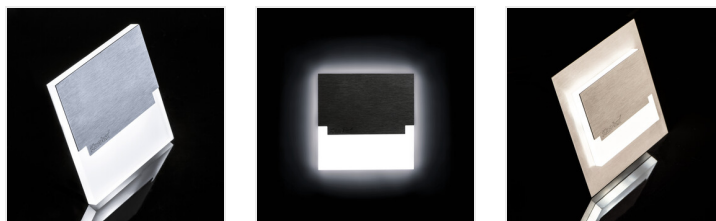

SABIK LED

Schodiskové LED svietidlo

SABIK LED; SABIK LED AC

		[V]	[W]		[lm]	Tc [K]
SABIK LED WW	23108	12 DC	0,8	nehrdzavejúca oceľ	13	3000
SABIK MINI LED WW	23109	12 DC	0,8	nehrdzavejúca oceľ	13	3000
SABIK LED CW	23110	12 DC	0,8	nehrdzavejúca oceľ	15	6500
SABIK MINI LED CW	23111	12 DC	0,8	nehrdzavejúca oceľ	15	6500
SABIK LED AC-WW	23802	220-240 AC	1,3	nehrdzavejúca oceľ	13	3000
SABIK LED PIR WW	27374	12 DC	0,8	nehrdzavejúca oceľ	13	3000
SABIK LED B-NW	29852	12 DC	0,8	čierna	14	4000
SABIK LED B-WW	29853	12 DC	0,8	čierna	13	3000
SABIK MINI LED B-NW	29854	12 DC	0,8	čierna	14	4000
SABIK MINI LED B-WW	29855	12 DC	0,8	čierna	13	3000
SABIK LED PIR B-NW	29858	12 DC	0,8	čierna	14	4000
SABIK LED PIR B-WW	29859	12 DC	0,8	čierna	13	3000
SABIK MINI LED NW	32490	12 DC	0,8	nehrdzavejúca oceľ	14	4000

Kanlux SABIK je moderný dizajn spojený s atraktívnym svetelným efektom. Je to skvelý nápad pre osvetlenie schodísk a chodieb alebo pre zvýraznenie interiérového dizajnu miestností. Unikátna konštrukcia svietidla zaručuje rovnomerné rozptýlenie svetla. Verzia PIR je vybavená čidlom pohybu. Senzor detekuje pohyb/zapína osvetlenie bez ohľadu na intenzitu svetla v okolí.

- Materiál korpusu: brúsená nehrdzavejúca oceľ, plast

Vytvorený dokument: 22.04.2024, 21:25

Zmena technických parametrov vyhradená. Údaje, ktoré sú uvedené v tomto materiáli, nie sú právne záväzné.

SABIK LED