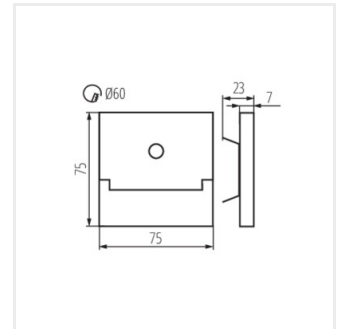

SABIK LED PIR