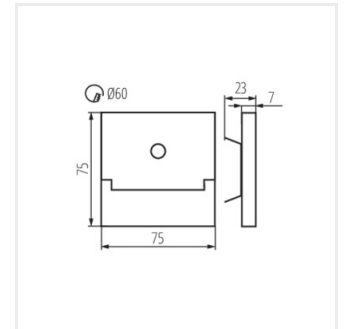

SABIK LED PIR