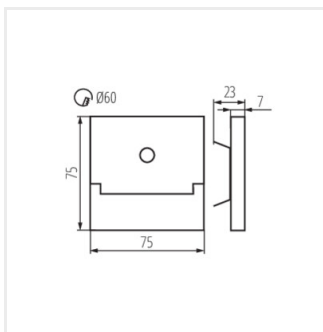

SABIK LED PIR