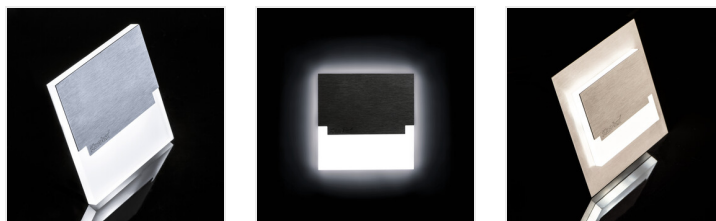

SABIK LED

Schodiskové LED svietidlo

SABIK LED; SABIK LED AC

		[V]	[W]		[lm]	Tc [K]
SABIK LED WW	23108	12 DC	0,8	nehrdzavejúca oceľ	13	3000
SABIK MINI LED WW	23109	12 DC	0,8	nehrdzavejúca oceľ	13	3000
SABIK LED CW	23110	12 DC	0,8	nehrdzavejúca oceľ	15	6500
SABIK MINI LED CW	23111	12 DC	0,8	nehrdzavejúca oceľ	15	6500
SABIK LED AC-WW	23802	220-240 AC	1,3	nehrdzavejúca oceľ	13	3000
SABIK LED PIR WW	27374	12 DC	0,8	nehrdzavejúca oceľ	13	3000
SABIK LED B-NW	29852	12 DC	0,8	čierna	14	4000
SABIK LED B-WW	29853	12 DC	0,8	čierna	13	3000
SABIK MINI LED B-NW	29854	12 DC	0,8	čierna	14	4000
SABIK MINI LED B-WW	29855	12 DC	0,8	čierna	13	3000
SABIK LED PIR B-NW	29858	12 DC	0,8	čierna	14	4000
SABIK LED PIR B-WW	29859	12 DC	0,8	čierna	13	3000
SABIK MINI LED NW	32490	12 DC	0,8	nehrdzavejúca oceľ	14	4000

Kanlux SABIK je moderný dizajn spojený s atraktívnym svetelným efektom. Je to skvelý nápad pre osvetlenie schodísk a chodieb alebo pre zvýraznenie interiérového dizajnu miestností. Unikátna konštrukcia svietidla zaručuje rovnomerné rozptýlenie svetla. Verzia PIR je vybavená čidlom pohybu. Senzor detekuje pohyb/zapína osvetlenie bez ohľadu na intenzitu svetla v okolí.

- Materiál korpusu: brúsená nehrdzavejúca oceľ, plast

Vytvorený dokument: 11.04.2024, 14:50

Zmena technických parametrov vyhradená. Údaje, ktoré sú uvedené v tomto materiáli, nie sú právne záväzné.

SABIK LED