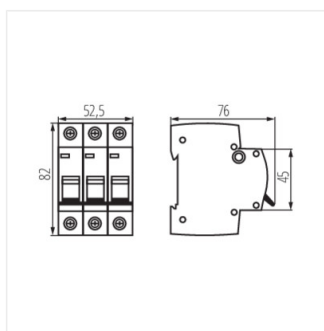

KMB6-B50/3