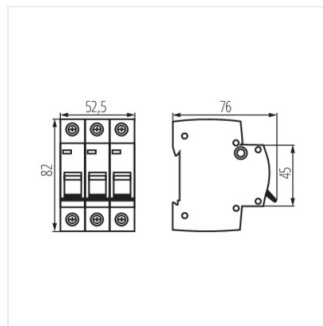

KMB6-B63/3