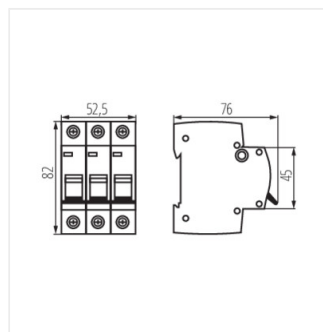

KMB6-B32/3