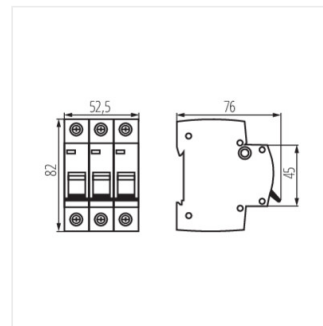

KMB6

Istič proti prúdovému preťaženiu 3P

KMB6-B6/3