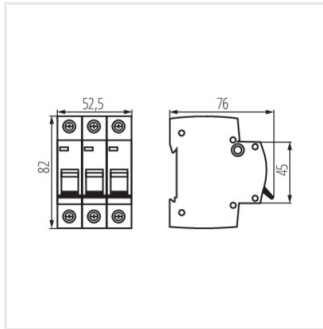

KMB6

Istič proti prúdovému preťaženiu 3P

KMB6-B10/3