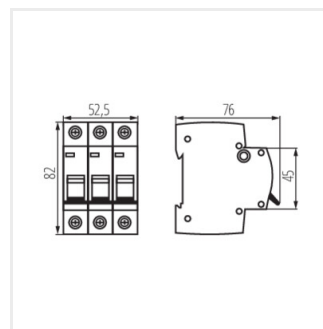

KMB6-B32/3