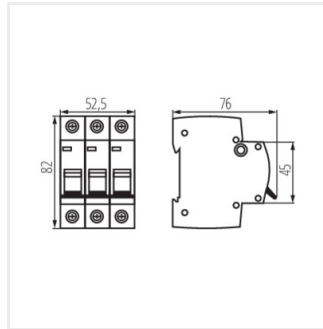

KMB6-B40/3