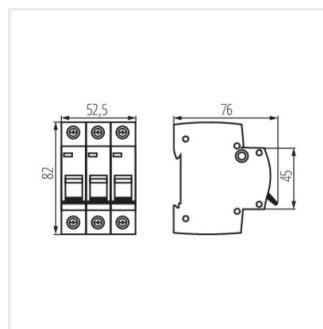

KMB6-B25/3