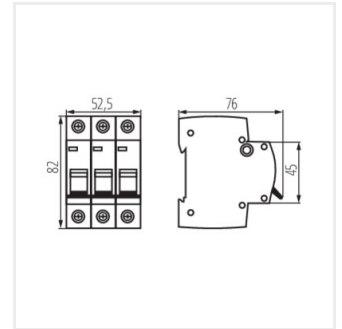

KMB6

Istič proti prúdovému preťaženiu 3P

KMB6-B6/3