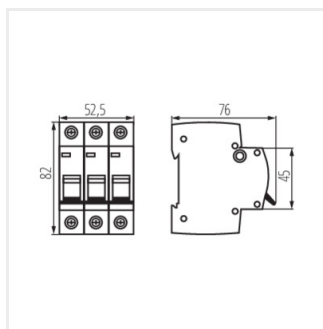

KMB6-B20/3