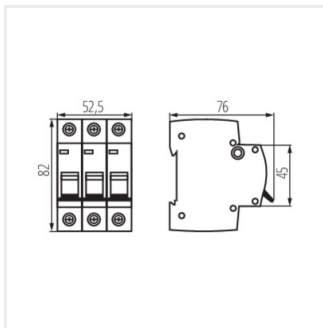

KMB6-B50/3