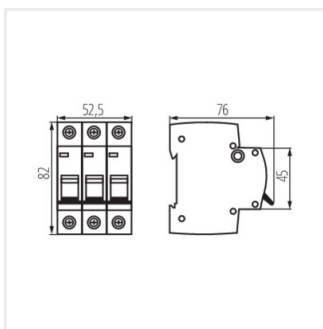

KMB6-B16/3