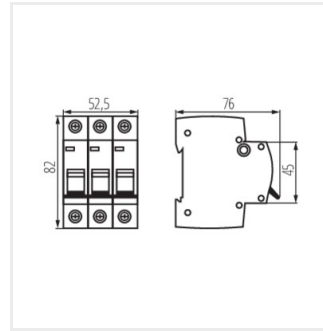

KMB6-C63/3