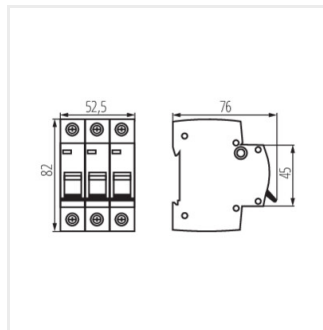

KMB6-C13/3