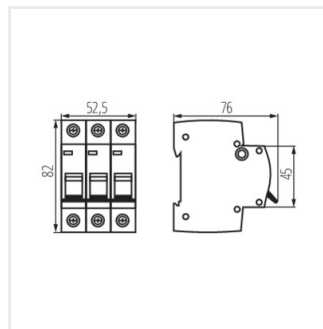

KMB6-C32/3