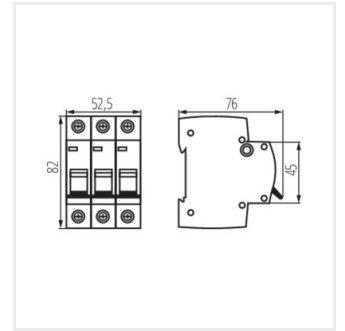

KMB6

Istič proti prúdovému preťaženiu 3P

KMB6-C6/3