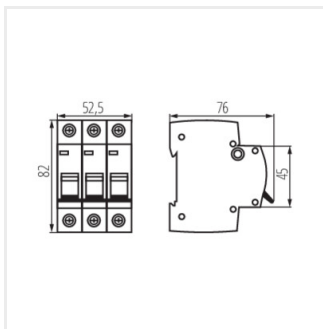

KMB6-C25/3