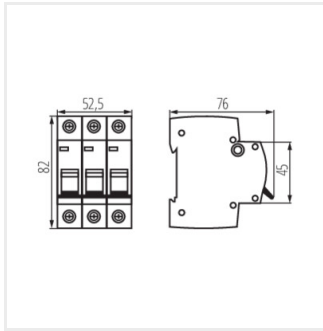

KMB6

Istič proti prúdovému preťaženiu 3P

KMB6-C10/3