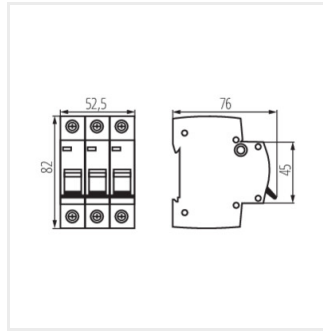

KMB6-C40/3