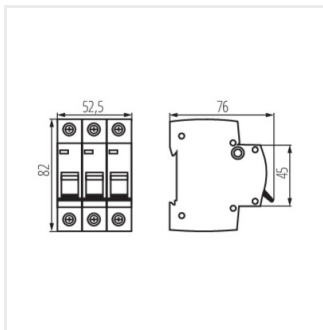

KMB6-C50/3