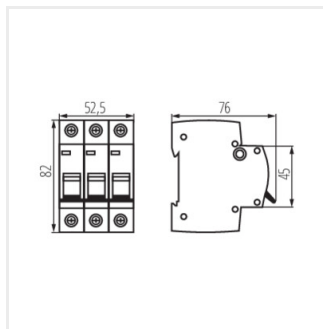

KMB6-C20/3