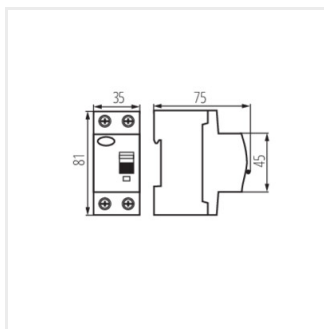

KRD6-2/25/30