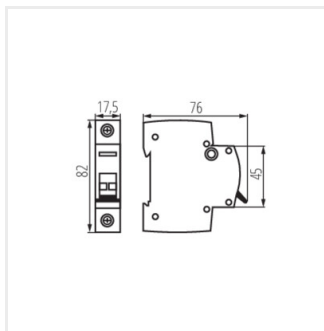

KMI

Izolačný modulový spínač

KMI-1/25A