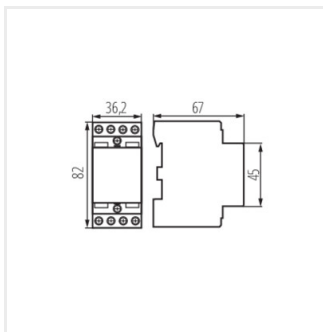

KMC

Modulový stykač, riadiace napätie 230V AC

KMC-25-31