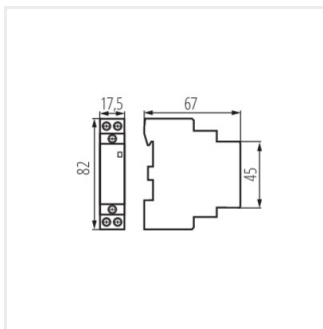

## KMC

Modulový stykač, riadiace napätie 230V AC

KMC-25-31

KMC-25-20

KMC-25-40

KMC-40-20

KMC-40-40

KMC-20-20