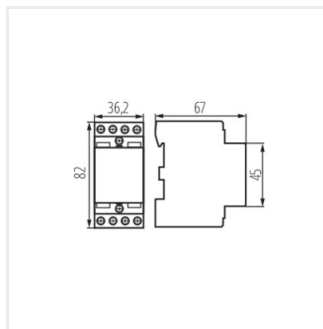

## KMC

Modulový stykač, riadiace napätie 230V AC

KMC-25-31

KMC-25-20

KMC-25-40

KMC-40-20

KMC-40-40

KMC-20-20