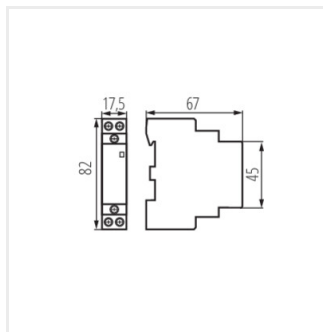

KMC

Modulový stykač, riadiace napätie 230V AC

KMC-25-20