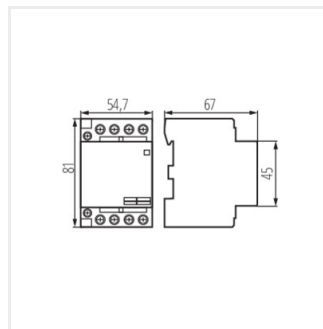

KMC

Modulový stykač, riadiace napätie 230V AC

KMC-63-40