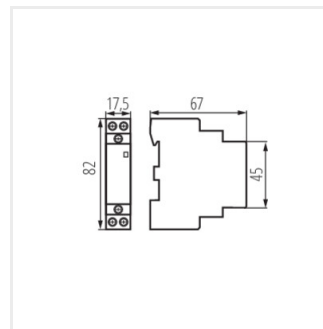

KMC

Modulový stykač, riadiace napätie 230V AC

KMC-20-11