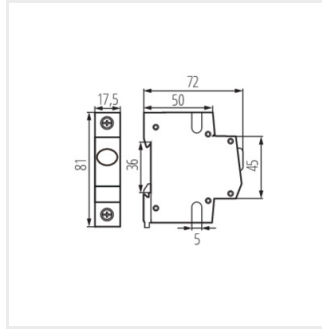

KLI

Snímač prítomnosti napätia na lište TH35

KLI-G