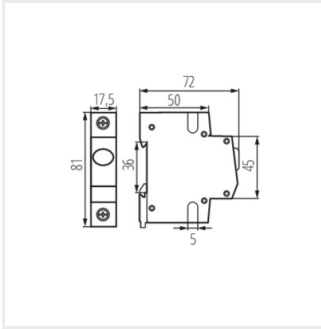

KLI

Snímač prítomnosti napätia na lište TH35

KLI-R